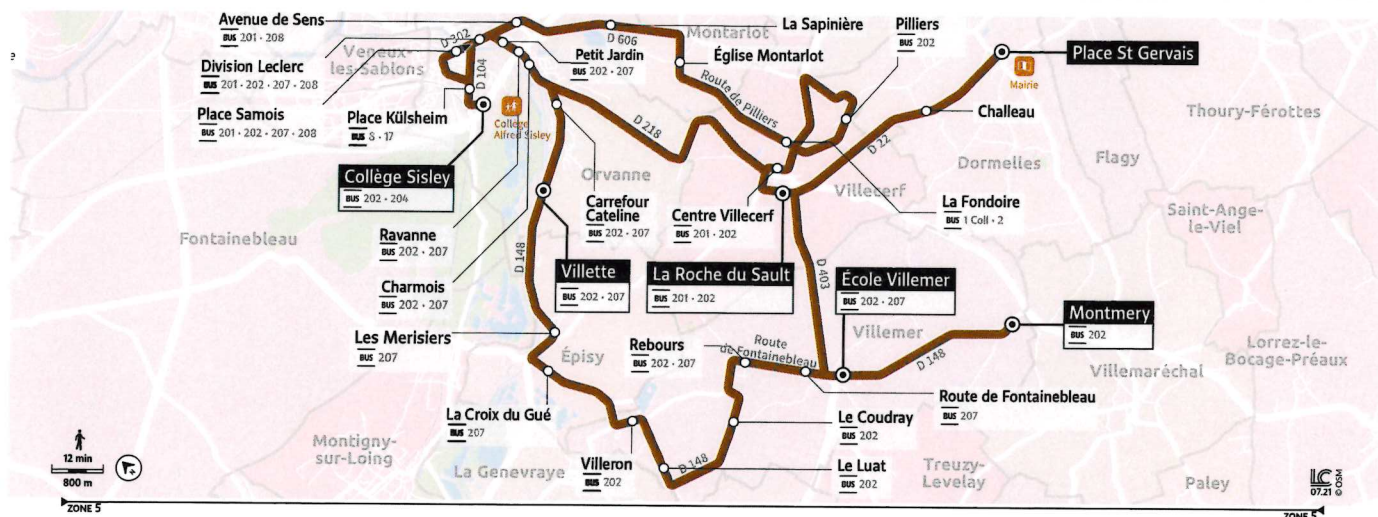

# 211

## MORET-SUR-LOING COLLÈGE SISLEY → VILLEMER - MONTMÉRY

Horaires valables du 1er Aout 2023 au 3 Septembre 2024

		Du lundi au vendredi									
Période de fonctionnement		SC	SC	SC	SC	SC	SC	SC	SC	SC	SC
Jours de fonctionnement		Me	Me	Me	LMJV	LMJV	LMJV	LMJV	LMJV	LMJV	LMJV
MORET-LOING-ET-ORVANNE	Collège Sisley	12:20	12:20	12:20	15:55	15:55	15:55	16:50	16:50	16:55	
	Georges Clemenceau	12:23	12:21		15:58	15:58		16:51	16:51		
	Place Samoï	12:24	12:22		15:59	15:59		16:52	16:52		
	Petit Jardin	12:31		12:28			16:03			17:03	
	Ravanne	12:32		12:30			16:05			17:05	
	Charmois	12:33		12:32			16:07			17:07	
	Carrefour Cateline	12:34		12:34			16:09			17:09	
	Villette	12:35				16:11		17:02			
	Les Merisiers	12:37				16:13		17:04			
	VILLEMER	La Croix du Gué	12:38				16:14		17:05		
Villeron		12:42				16:17		17:08			
Le Luat		12:44				16:20		17:12			
Le Coudray		12:48				16:22		17:16			
Rebours		12:50				16:24		17:19			
École		12:52				16:26		17:23			
Montméry		12:57				16:31		17:28			
MORET-LOING-ET-ORVANNE	Division Leclerc		12:26		16:03			16:56			
	Avenue de Sens		12:28		16:05			16:58			
	Sapinière		12:30		16:07			17:00			
	Montarlot		12:33		16:10			17:03			
VILLECERF	La Fonderie		12:38		16:15			17:08			
	Pilliers		12:43		16:20			17:13			
	Centre		12:48		16:25			17:18			
DORMELLES	La Roche du Sault		12:50		16:27			17:20			
	Challeau		12:54		16:31			17:24			
	Place Saint-Gervais		12:56		16:33			17:26			