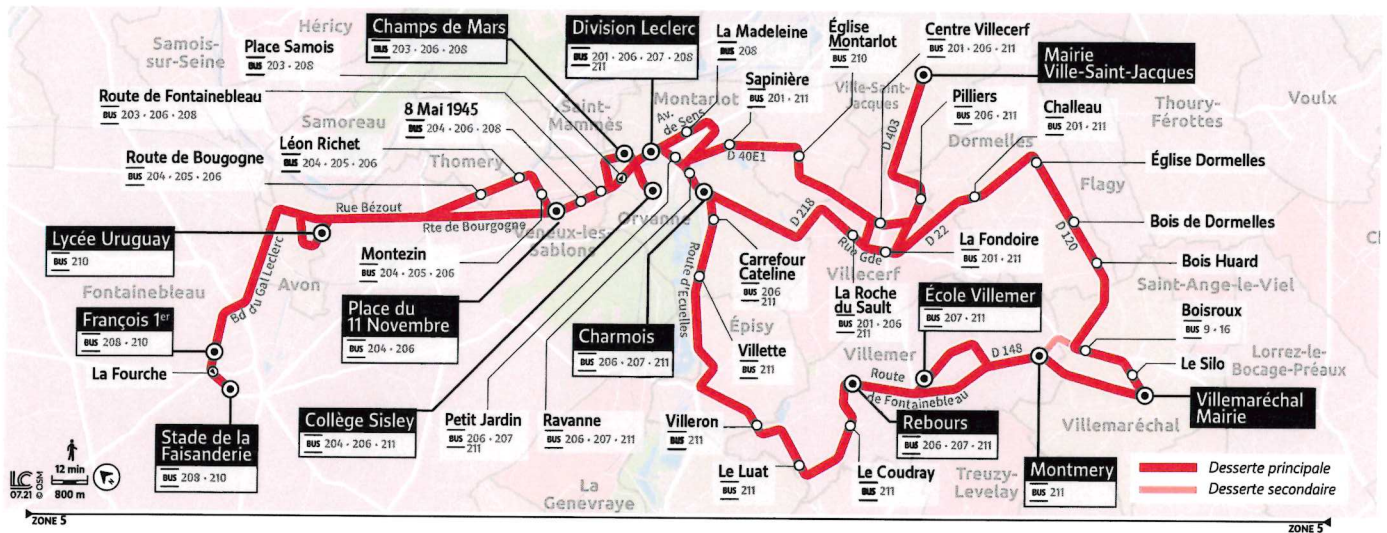

202

FONTAINEBLEAU - STADE DE LA FAISANDERIE / AVON - LYCÉE URUGUAY → VILLEMARÉCHAL / VILLEMER / VILLE-SAINT-JACQUES

Horaires valables du 1er Aout 2023 au 3 Septembre 2024

		Du lundi au vendredi									
Période de fonctionnement		SC	SC	SC	SC	SC	SC	SC	SC	SC	SC
Jours de fonctionnement		Me	Me	Me	Me	LMJV	LMJV	LMJV	LàV	LàV	LàV
FONTAINEBLEAU	Gare Routière François 1er		12:35	12:35	12:45				17:40	17:40	17:40
	Stade de la Faisanderie		12:45	12:45	12:55				17:50	17:50	17:50
AVON	Lycée Uruguay	12:45	13:00	13:00	13:10	16:55	17:50	17:55	18:05	18:05	18:05
MORET-LOING-ET-ORVANNE	Route de Bourgogne	12:55	|	13:10	|	17:05	18:00	|	|	18:13	|
	Leon Richet	12:57	|	13:12	|	17:07	|	18:07	|	18:15	|
	Cité Montézin	12:58	|	13:13	|	17:08	|	18:08	|	18:16	|
	Place du 11 Novembre	12:59	|	13:15	|	17:10	|	18:09	|	18:19	|
	8 Mai	13:03	|	13:17	|	17:12	18:04	|	|	18:21	|
	Route de Fontainebleau	|	|	13:19	|	17:14	|	18:12	|	|	|
	Champ de Mars	|	|	13:21	|	17:16	|	18:14	|	|	|
	Place Samois	13:04	|	|	|	|	|	|	|	18:24	|
	Georges Clemenceau	|	|	|	|	|	18:09	|	|	|	|
	Place Samois	|	|	|	|	|	18:12	|	|	|	|
VILLECERF	Division Leclerc	13:06	|	13:22	|	17:18	18:16	|	|	18:27	|
	Sapinière	|	|	13:27	|	|	|	|	|	18:30	|
	Montarlot	|	|	13:32	|	|	|	|	|	18:35	|
	La Fonderie	|	|	13:36	|	|	|	|	|	18:40	|
	Pilliers	|	|	13:41	|	|	|	|	|	18:45	|
VILLE-SAINT-JACQUES	Mairie	|	13:45	|	|	|	|	|	18:50	|	
MORET-LOING-ET-ORVANNE	Petit Jardin	|	|	|	17:21	|	|	|	|	|	|
	Ravanne	|	|	13:23	17:23	|	|	|	|	18:27	|
	Charmois	|	|	13:26	17:24	|	|	|	|	18:28	|
VILLECERF	Centre	|	|	13:30	|	|	|	|	|	18:34	|
	La Roche du Sault	|	|	13:32	|	|	|	|	|	18:36	|
DORMELLES	Château	|	|	13:35	|	|	|	|	|	18:42	|
	Église	|	|	13:37	|	|	|	|	|	18:44	|
	Bois de Dormelles	|	|	13:40	|	|	|	|	|	18:46	|
	Bois Huard	|	|	13:42	|	|	|	|	|	18:49	|
VILLEMARÉCHAL	Boisroux	|	|	13:44	|	|	|	|	|	18:51	|
	Le Silo	|	|	13:48	|	|	|	|	|	18:53	|
	Mairie	|	|	13:49	|	|	|	|	|	18:55	|
MORET-LOING-ET-ORVANNE	La Madeleine	13:13							18:19		
	Petit Jardin	13:15							18:21		
	Carrefour Cateline	13:18							18:26		
	Villette	13:20							18:28		
VILLEMER	Villeron	13:24							18:34		
	Le Luat	13:26							18:37		
	Le Coudray	13:29							18:40		
	Rebours	13:33							18:44		
	École	13:37							18:47		
	Montmy	13:42							18:51		

@Fbleau_IDFM

Transdev
Pays de Fontainebleau
01 64 22 23 88

For more information
on your bus timetables, call us at +331 64 22 23 88
Para más información sobre los horarios
de su línea de autobús llama al +331 64 22 23 88

iledefrance-mobilites.fr
Application disponible sur :
app available on / aplicación disponible en

île de France
mobilités