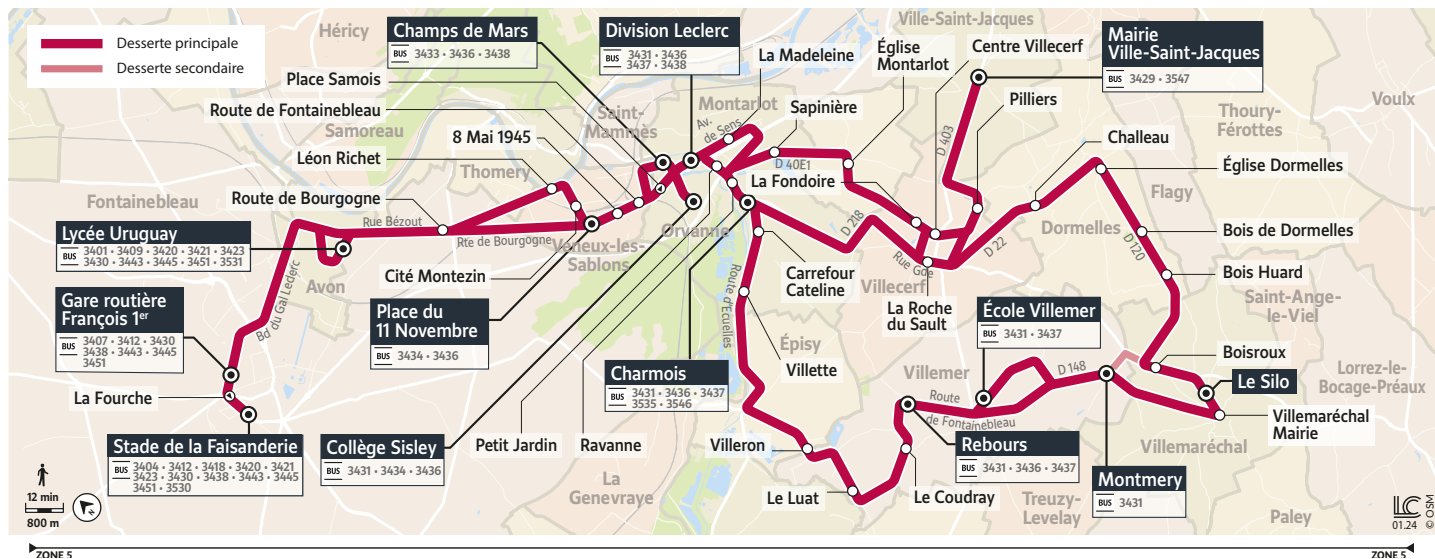

3432

FONTAINEBLEAU - STADE DE LA FAISANDERIE / AVON - LYCÉE URUGUAY → VILLEMARÉCHAL / VILLEMER / VILLE-SAINT-JACQUES

Horaires valables du 2 Septembre 2024 au 1er Septembre 2025

		Du lundi au vendredi											
Période de fonctionnement		SC	SC	SC	SC	SC	SC	SC	SC	SC	SC	SC	
Jours de fonctionnement		Me	Me	Me	Me	LMJV	LMJV	LMJV	LaV	LaV	LaV	LaV	
FONTAINEBLEAU	Gare Routière François 1er		12:35	12:35	12:45				17:50	17:50	17:50		
	Stade de la Faisanderie		12:40	12:40	12:50				17:56	17:56	17:56		
AVON	Lycée Uruguay	12:45	12:54	12:54	13:04	16:55	17:50	17:55	18:11	18:11	18:11		
	Route de Bourgogne	12:51	|	13:00	|	17:02	17:57	|	|	18:18	|		
	Leon Richet	12:53	|	13:02	|	17:04	|	18:04	|	18:20	|		
	Cité Montezin	12:54	|	13:03	|	17:05	|	18:05	|	18:21	|		
	Place du 11 Novembre	12:56	|	13:05	|	17:08	|	18:07	|	18:24	|		
	8 Mai	12:58	|	13:07	|	17:10	18:02	|	|	18:26	|		
	Route de Fontainebleau	|	|	13:09	|	17:12	|	18:10	|	|	|		
	Champ de Mars	|	|	13:11	|	17:15	|	18:14	|	|	|		
	Place Samoio	13:00	|	|	|	|	|	|	|	18:29	|		
	Georges Clemenceau	|	|	|	|	|	18:06	|	|	|	|		
	Place Samoio	|	|	|	|	|	18:07	|	|	|	|		
	VILLECERF	Division Leclerc	13:06	|	13:14	|	17:20	18:16	|	|	18:32	|	
Sapinière		|	|	13:17	|	|	|	|	|	18:35	|		
Montarlot		|	|	13:20	|	|	|	|	|	18:38	|		
La Fonderie		|	|	13:25	|	|	|	|	|	18:43	|		
Pilliers		|	|	13:29	|	|	|	|	|	18:47	|		
VILLE-SAINT-JACQUES	Mairie	|	|	13:45	|	|	|	|	|	19:00	|		
	Petit Jardin	|	|	|	|	17:22	|	|	|	|	|		
	Ravanne	|	|	|	13:19	17:23	|	|	|	|	18:27		
MORET LOING ET ORVANNE	Charmois	|	|	|	13:20	17:24	|	|	|	|	18:28		
	Centre	|	|	|	13:26	|	|	|	|	|	18:34		
	La Roche du Sault	|	|	|	13:27	|	|	|	|	|	18:35		
DORMELLES	Challeau	|	|	|	13:31	|	|	|	|	|	18:39		
	Église	|	|	|	13:33	|	|	|	|	|	18:41		
	Bois de Dormelles	|	|	|	13:37	|	|	|	|	|	18:45		
	Bois Huard	|	|	|	13:39	|	|	|	|	|	18:47		
VILLEMARÉCHAL	Boisroux	|	|	|	13:42	|	|	|	|	|	18:50		
	Mairie	|	|	|	13:44	|	|	|	|	|	18:52		
	Le Silo	|	|	|	13:49	|	|	|	|	|	19:05		
MORET LOING ET ORVANNE	La Madeleine		13:08						18:23				
	Petit Jardin		13:11						18:26				
	Carrefour Cateline		13:15						18:30				
	Villette		13:17						18:32				
VILLEMER	Villeron		13:23						18:38				
	Le Luat		13:25						18:40				
	Le Coudray		13:28						18:43				
	Rebours		13:30						18:45				
	École		13:33						18:48				
	Montmary		13:42						19:01